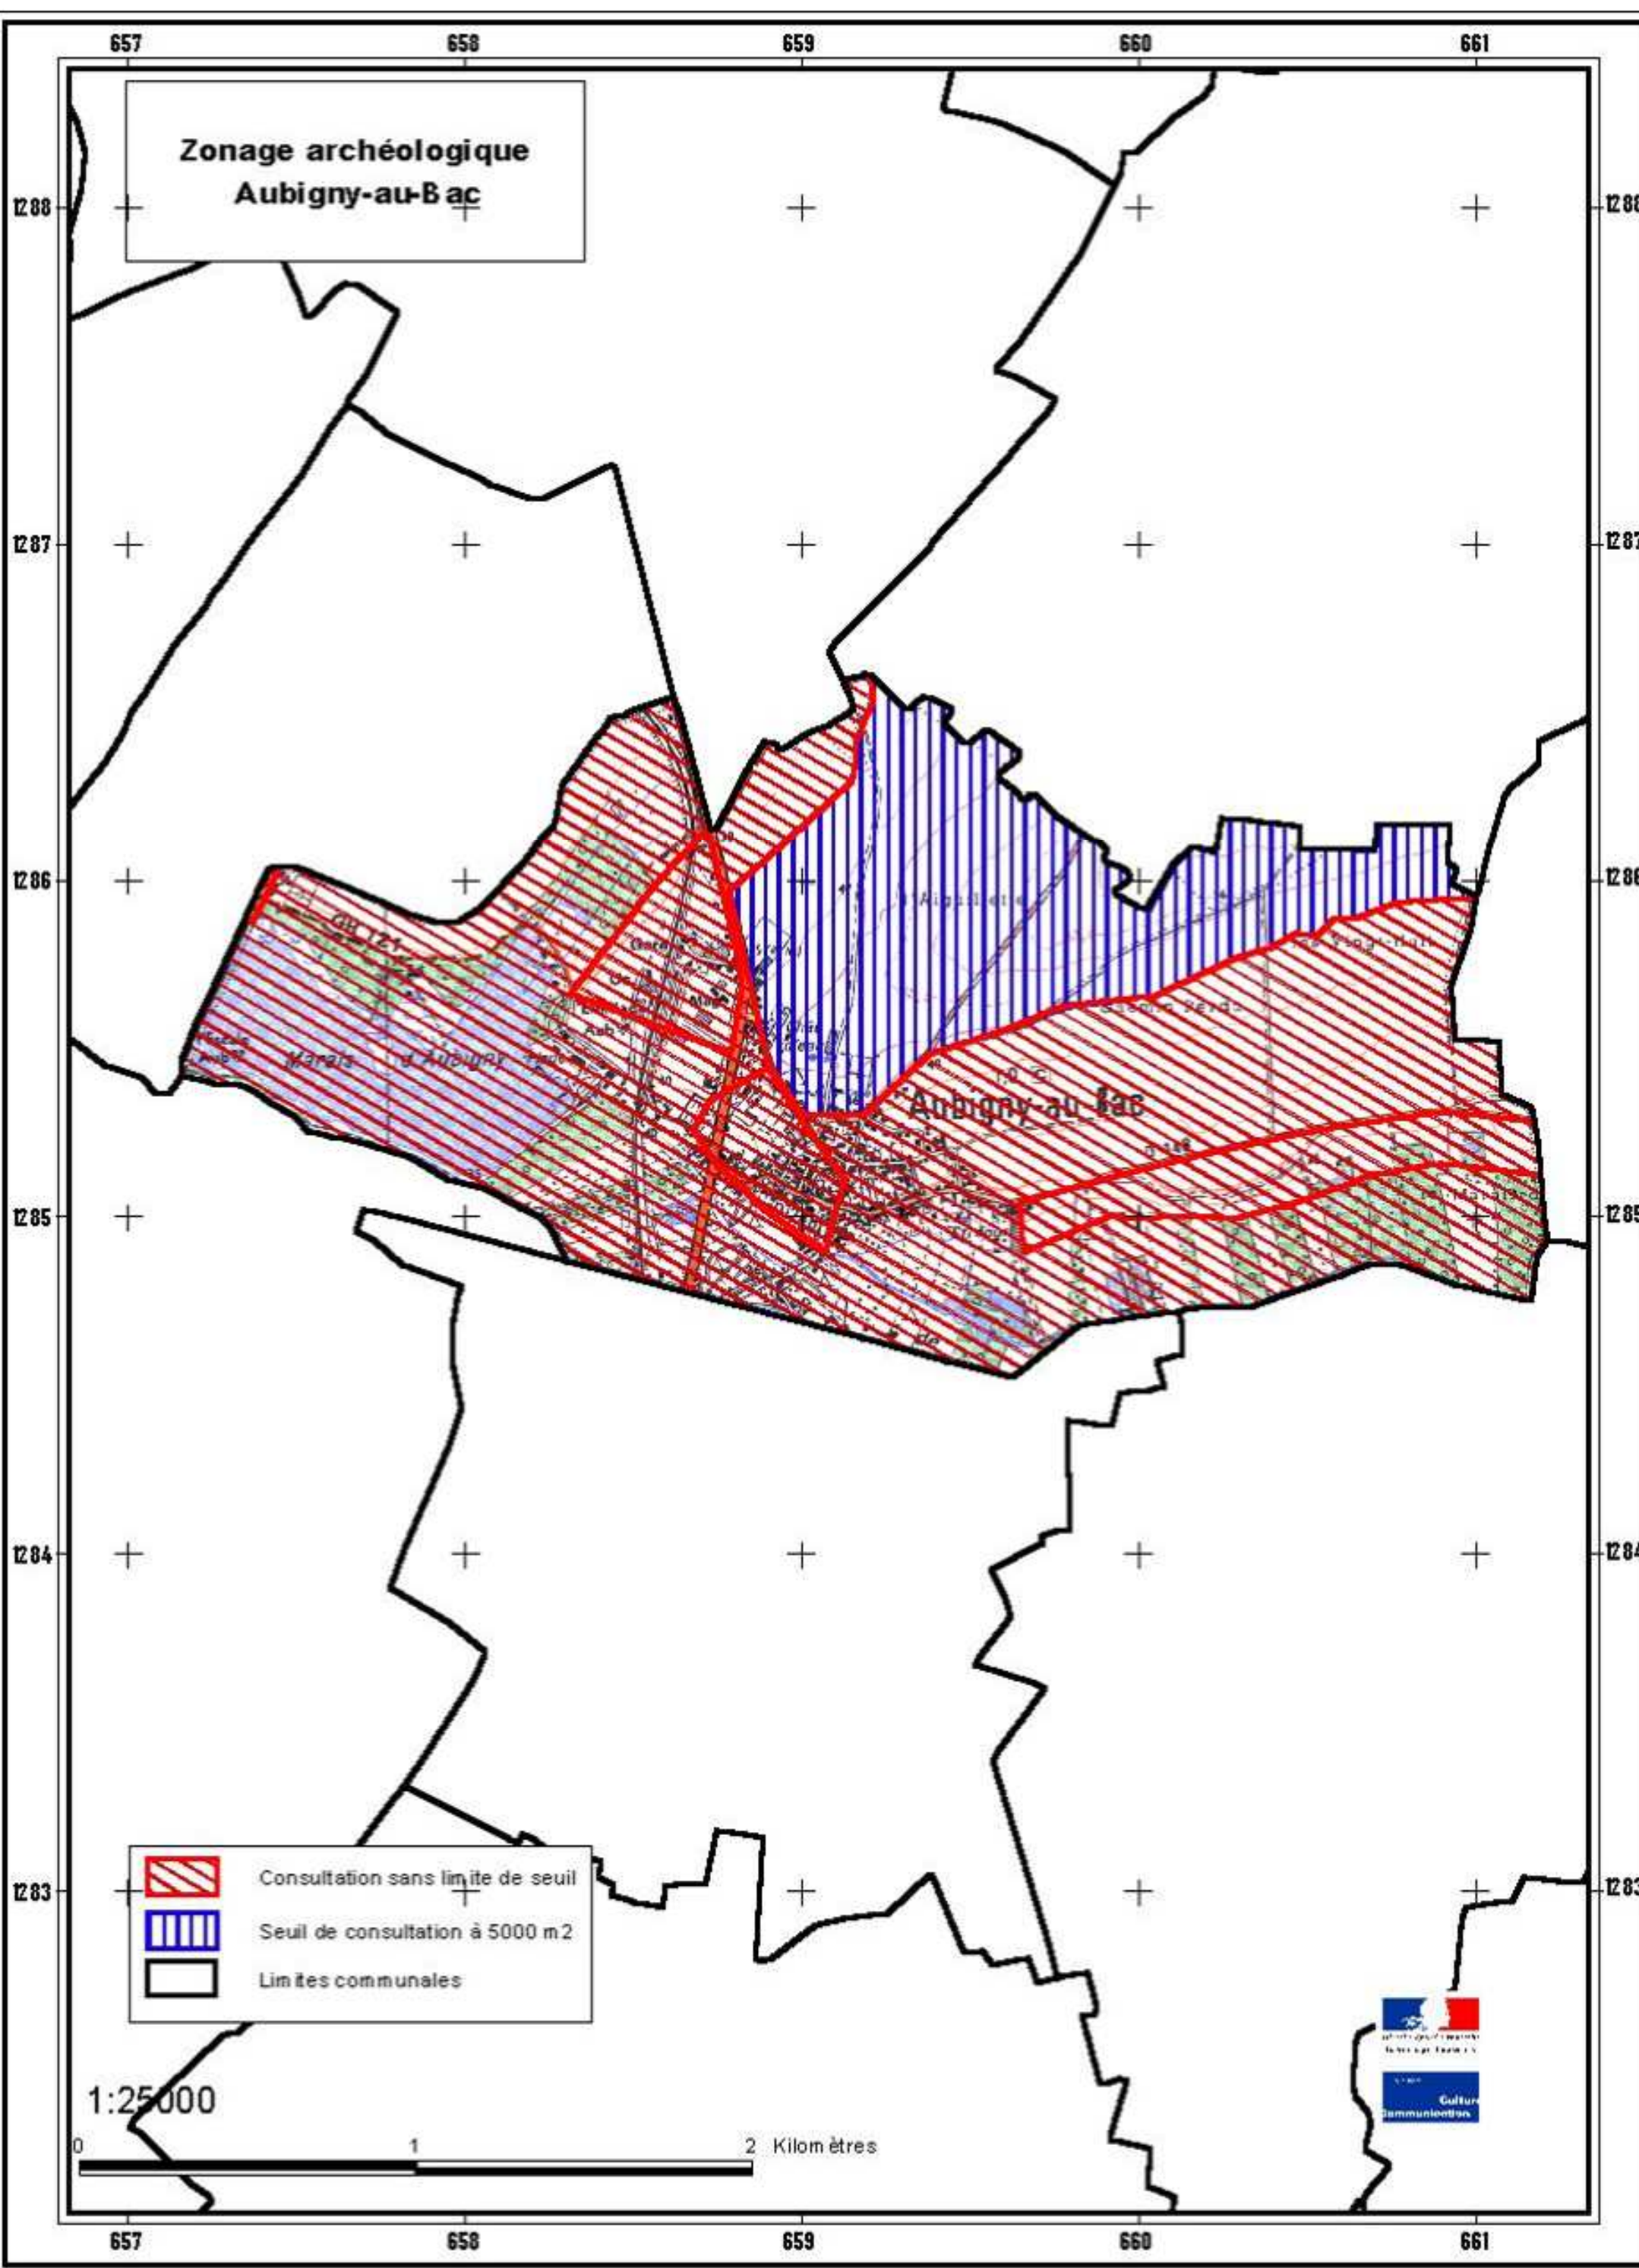

Zonage archéologique Aubigny-au-Bac

-  Consultation sans limite de seuil
-  Seuil de consultation à 5000 m²
-  Limites communales

1:25 000

0 1 2 Kilom ètres